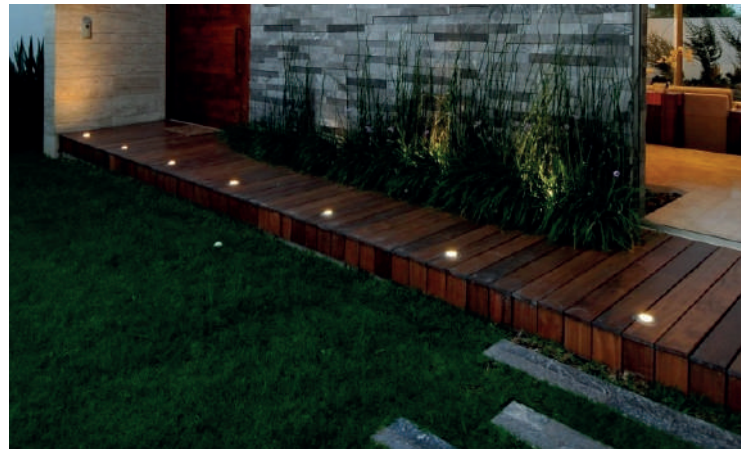

# Foco embutido piso 12w

FICHA TÉCNICA

RoHS   