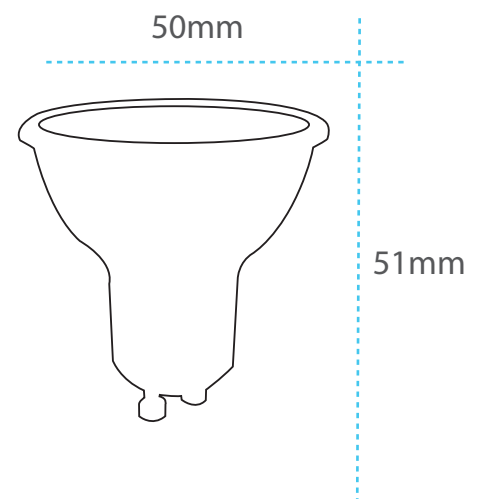

Ampolleta GU10 Dimeable

FICHA TÉCNICA

iluminaLED 

DIMEABLE 3 Niveles

15%

50%

100%

*NO REQUIERE DIMER

38°
Apertura

FP
0,5

Base
GU10

DATOS TÉCNICOS

Potencia	6W
CCT	4000K
Lúmenes	500lm
Voltaje de Trabajo	AC 220 – 240V 50/60Hz
Vida Útil	15.000 Hra.
Dimensiones	50mm x51mm
Angulo de apertura	38°
CRI	>80
Base	GU10